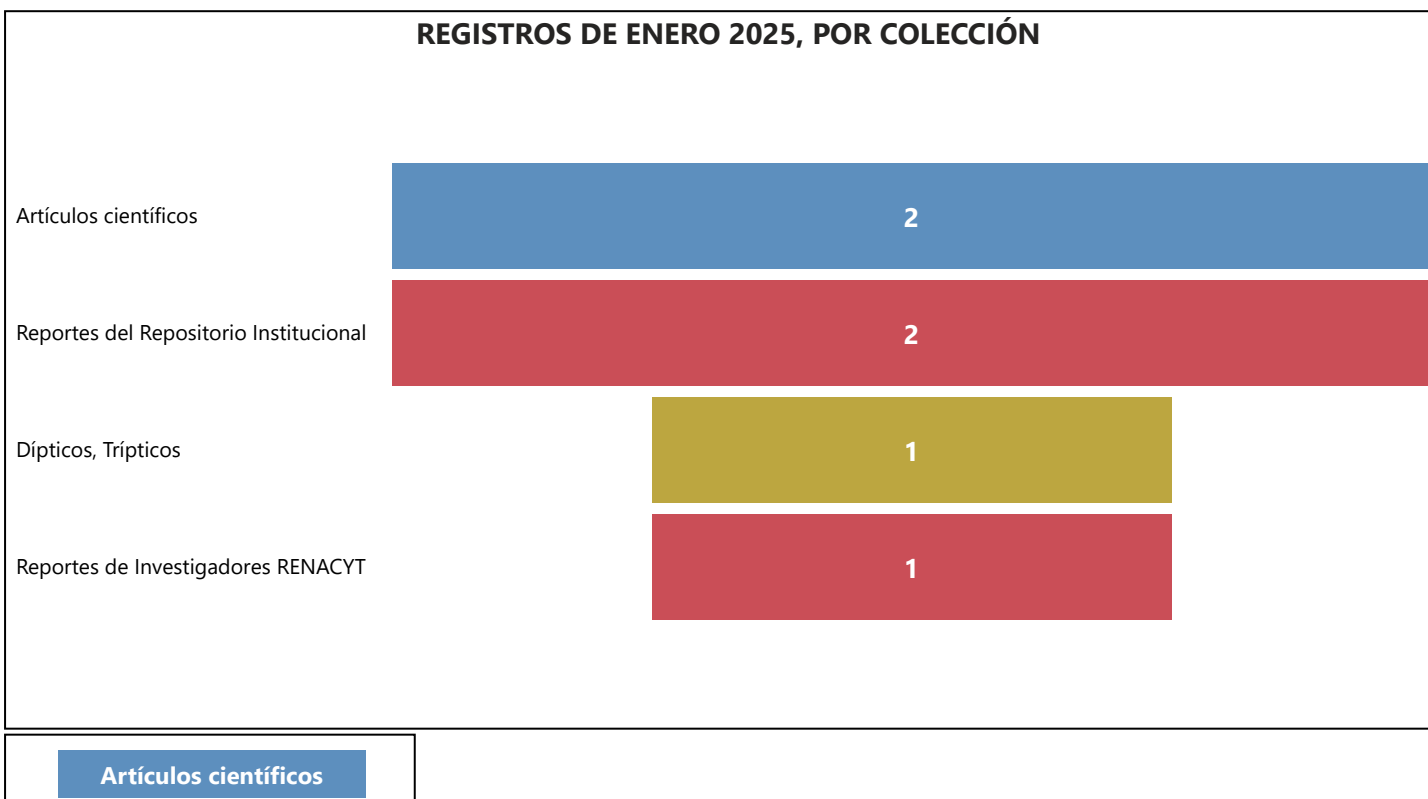

REPORTE REPOSITORIO INSTITUCIONAL (01 AL 31 DE ENERO DEL 2025)

TOTAL DE REGISTROS POR COMUNIDADES

REGISTROS POR MES

REGISTROS DE ENERO 2025, POR COLECCIÓN

ARTÍCULOS CIENTÍFICOS PUBLICADOS EN EL 2025

Revistas según artículos científicos publicados en el 2024

Revista Forestal del Perú

ARTÍCULOS CIENTÍFICOS PUBLICADOS EN REVISTAS INDEXADAS EN EL 2025

| Título | Autores | Fecha de publicación | Base de datos (Scielo, Scopus, DOAJ, etc) | Revista | Editor | País | DOI | URI |
|--------|---------|----------------------|---|---------|--------|------|-----|-----|
| (...) | | | | | | | | |