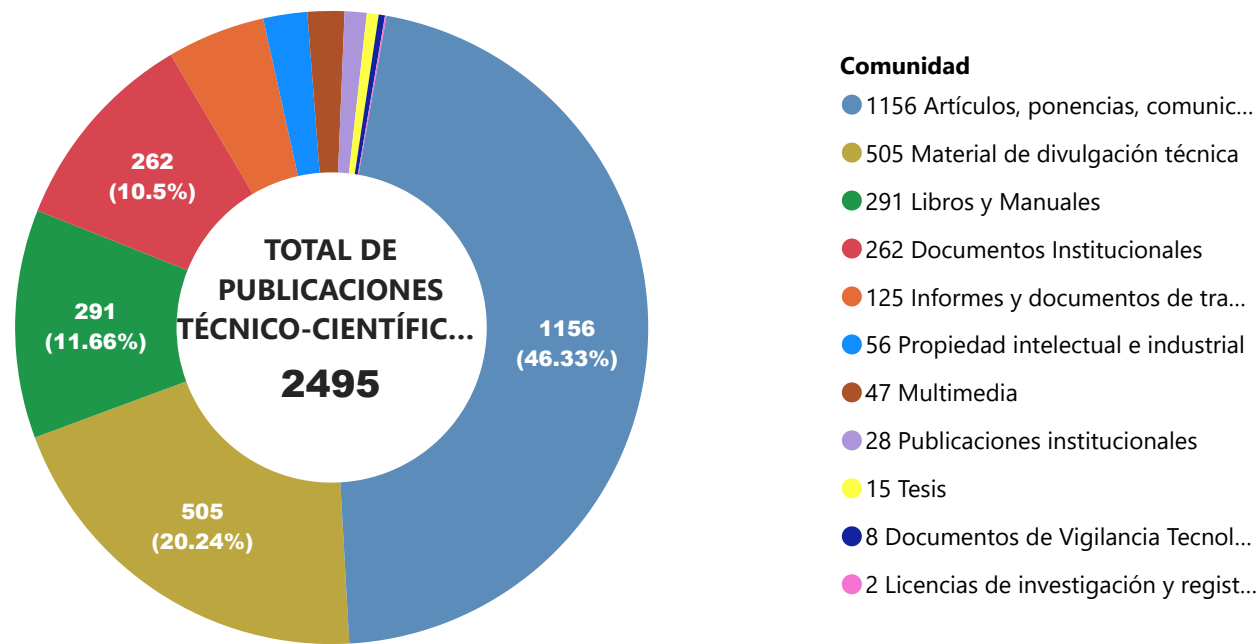

REPORTE REPOSITORIO INSTITUCIONAL (01 AL 31 DE ENERO DEL 2025)

TOTAL DE REGISTROS POR COMUNIDADES

REGISTROS POR MES

REGISTROS DE ENERO 2025, POR COLECCIÓN

ARTÍCULOS CIENTÍFICOS PUBLICADOS EN EL 2025

Revistas según artículos científicos publicados en el 2024

Revista Forestal del Perú

ARTÍCULOS CIENTÍFICOS PUBLICADOS EN REVISTAS INDEXADAS EN EL 2025

| Título | Autores | Fecha de publicación | Base de datos (Scielo, Scopus, DOAJ, etc) | Revista | Editor | País | DOI | URI |
|--------|---------|----------------------|---|---------|--------|------|-----|-----|
| (...) | | | | | | | | |